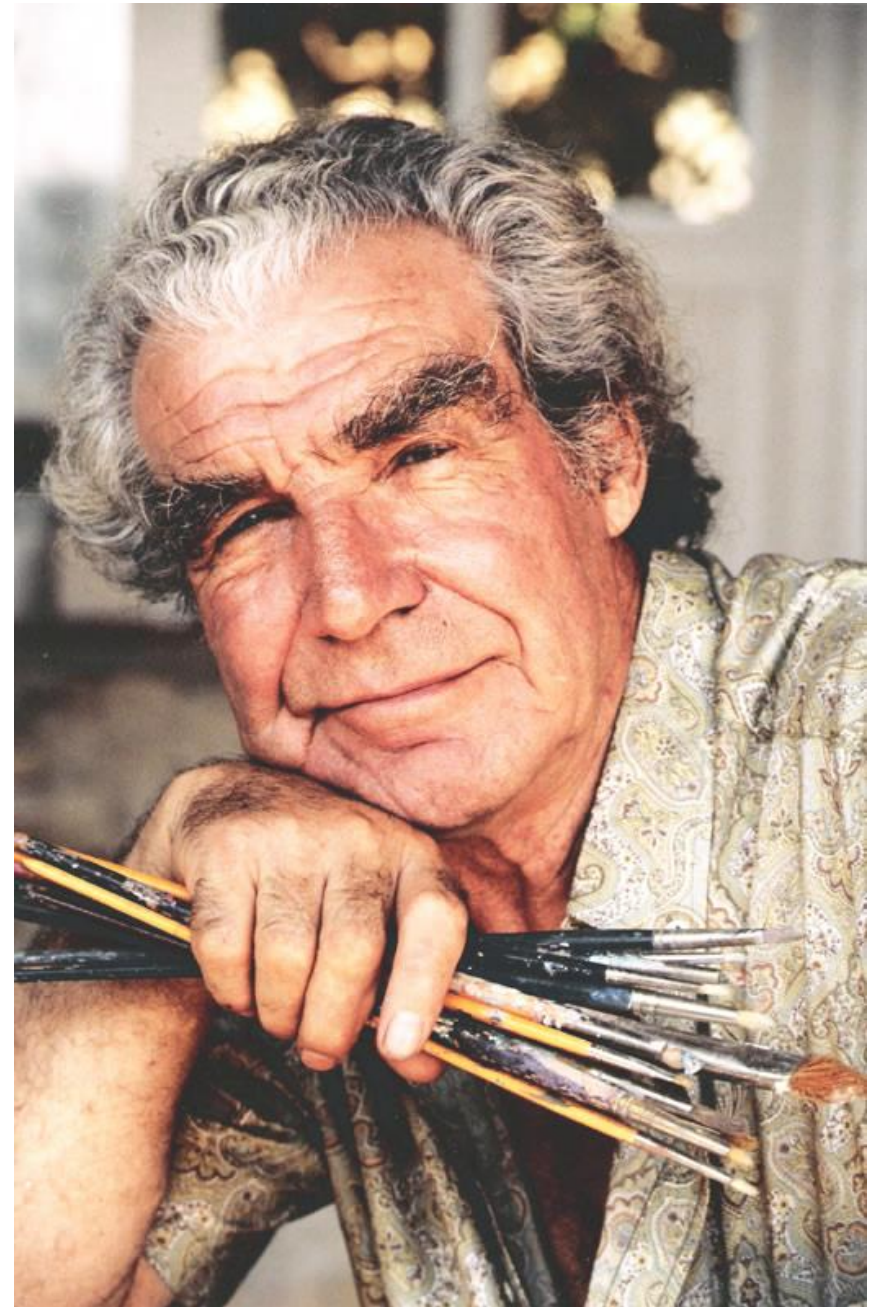

© Univers MENTOR