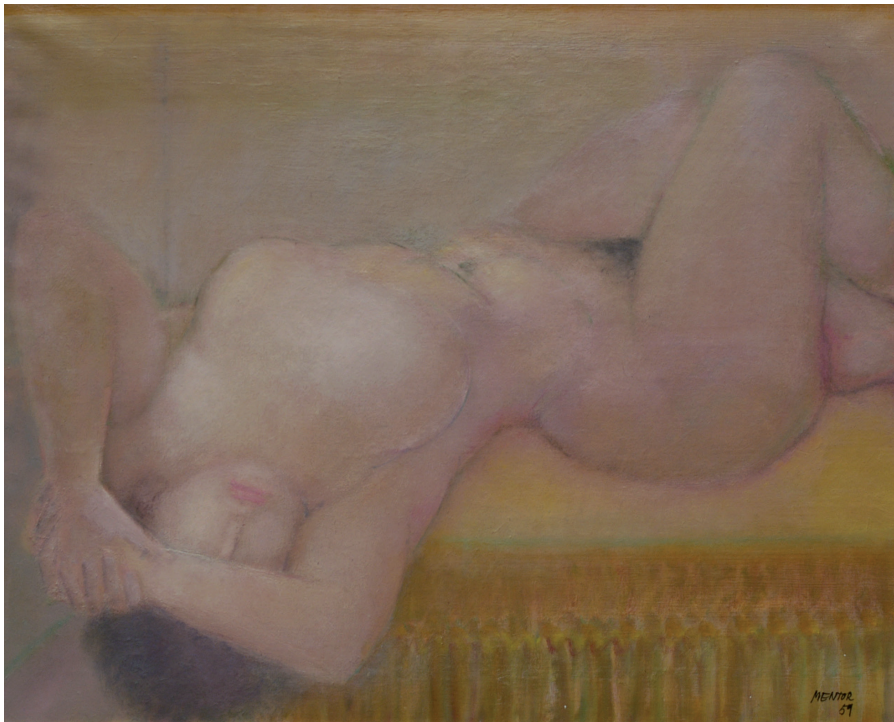

A l'orée du centenaire de la naissance de l'artiste catalan, le choix est particulièrement judicieux tant ce sujet est constituant, emblématique même, de l'œuvre de Mentor, car avec lui, la Femme est présente toujours. Jeune fille, matrone, courtisane, menine ou figure mythologique, Nieves son épouse, les incarne toutes. Elle est la compagne de chaque jour, le modèle, la muse, l'amour, la patrie. Chassé d'Espagne par la dictature franquiste, réfugié comme elle dans le Var où il la rencontre, de Solliès-Toucas à l'atelier parisien, Mentor construit sa carrière artistique avec elle, (galeries, salons, musées en France et à l'étranger). C'est auprès de Nieves encore qu'il peint, dessine, sculpte et c'est pour l'émouvoir

et la séduire, que Mentor s'imagine fougueux taureau, oiseau cocasse ou impérieux Conquistador, ...couleurs somptueuses de peinture, formes harmonieuses et sensuelles, de terre, de bronze et de pierre.

*Junon provoquant Jupiter,  
bronze, 19 x 37 x 19 cm*  
MENTOR

[www.hyeres.fr](http://www.hyeres.fr)

Univers Mentor [blasco-mentor.fr](http://blasco-mentor.fr)

.....

.....

.....

.....

.....

MENTOR  
51

*Nu couché au divan jaune, 1959 (1979),  
huile sur toile, 81 x 100 cm  
MENTOR*

[www.hyeres.fr](http://www.hyeres.fr)

Univers Mentor [blasco-mentor.fr](http://blasco-mentor.fr)

Buste de femme, marbre,  
66 x 29 x 12,5 cm  
MENTOR