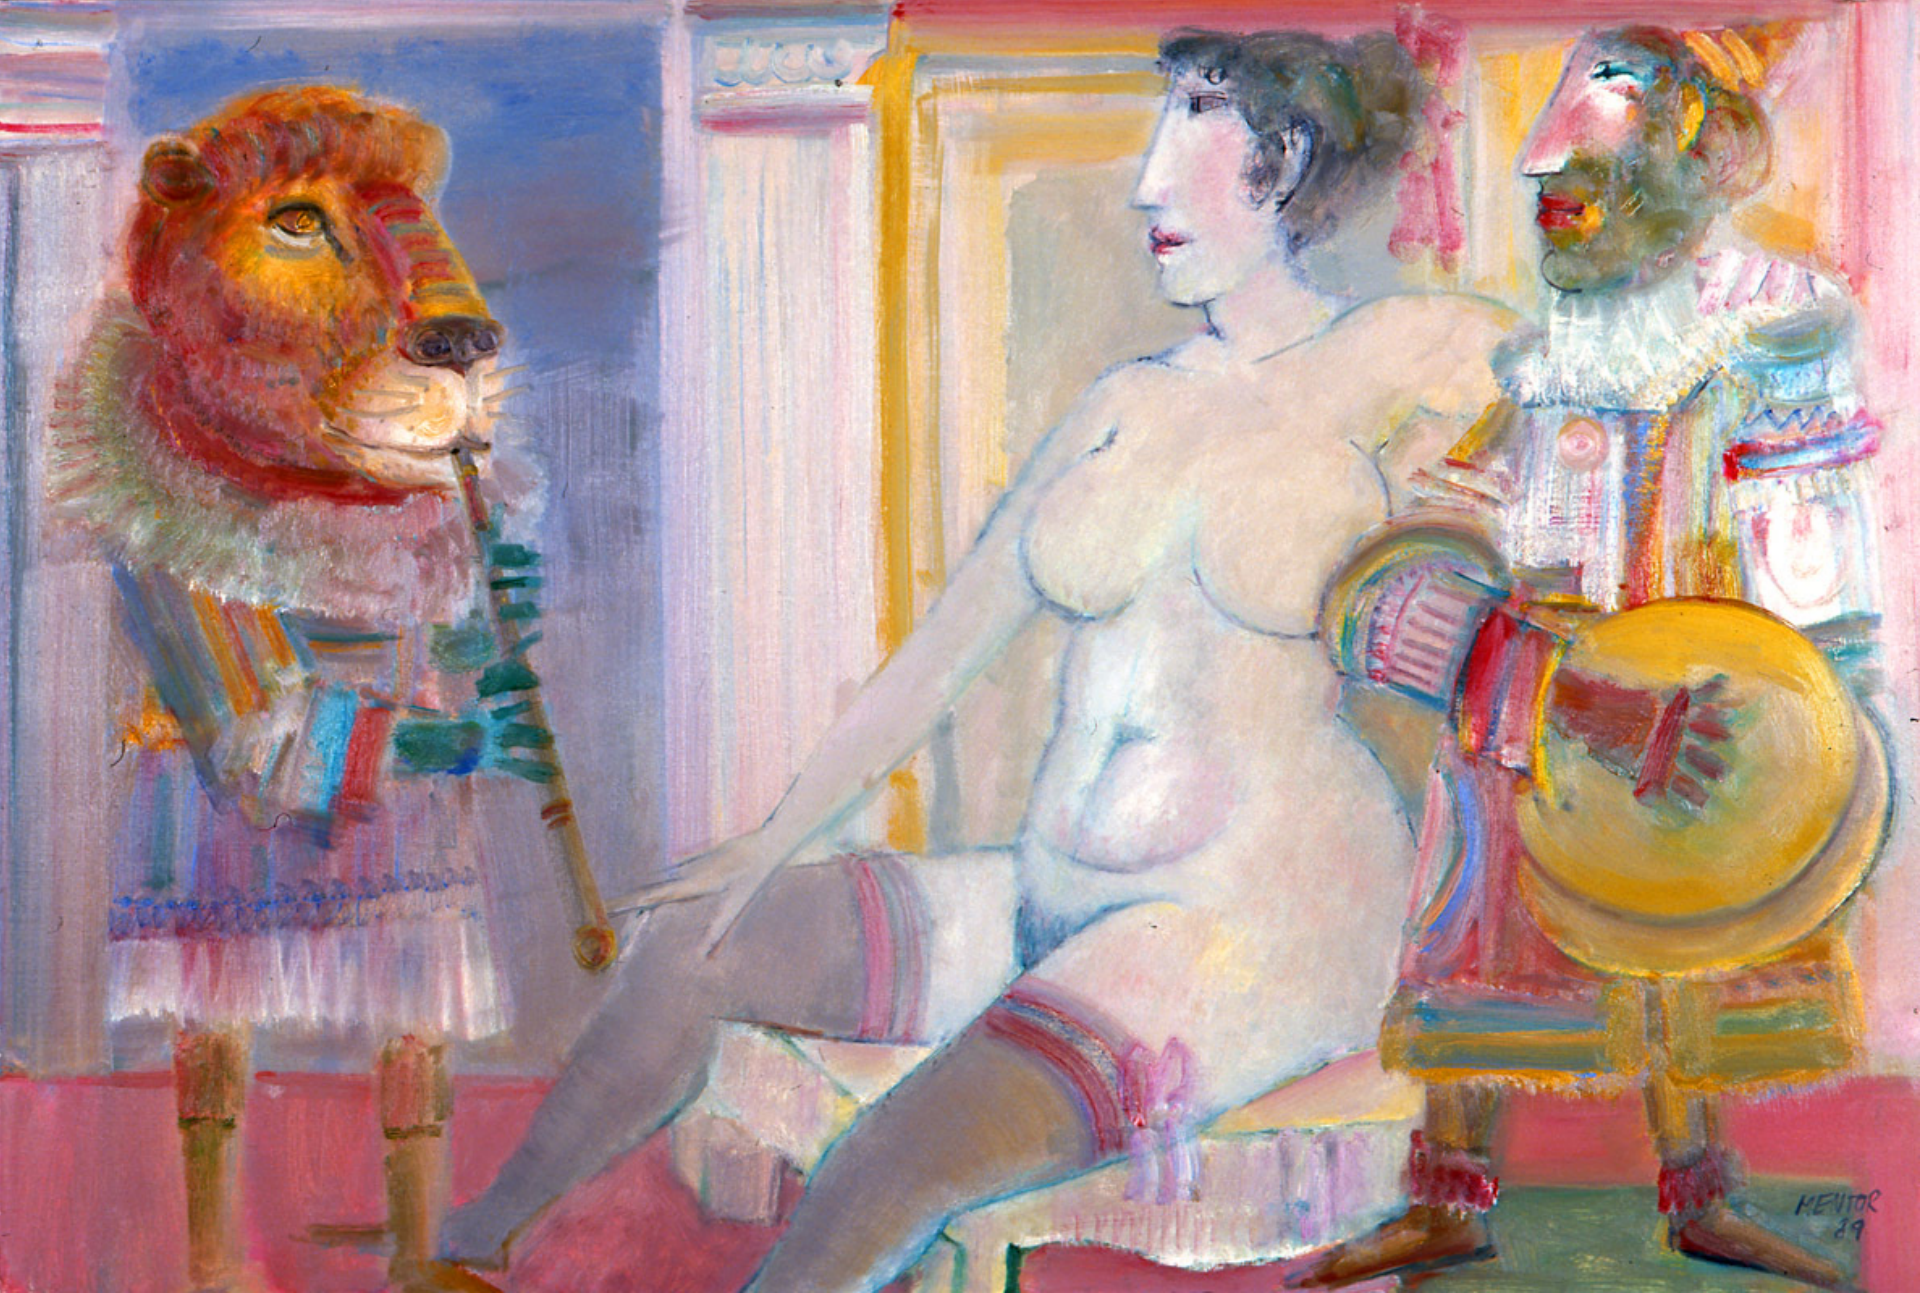

# Galerie LES CONCERTISTES

LES VIOLONS DE LA COUR, 1989, huile sur toile, 114 x 146 cm

AUBADE À JULIETTE, 1989, huile sur toile, 97 x 130 cm

LES DEMOISELLES DE RONDA, 1989, huile sur toile, 89 x 130 cm

PAVANE À INES, 1989, huile sur toile, 116 x 89 cm