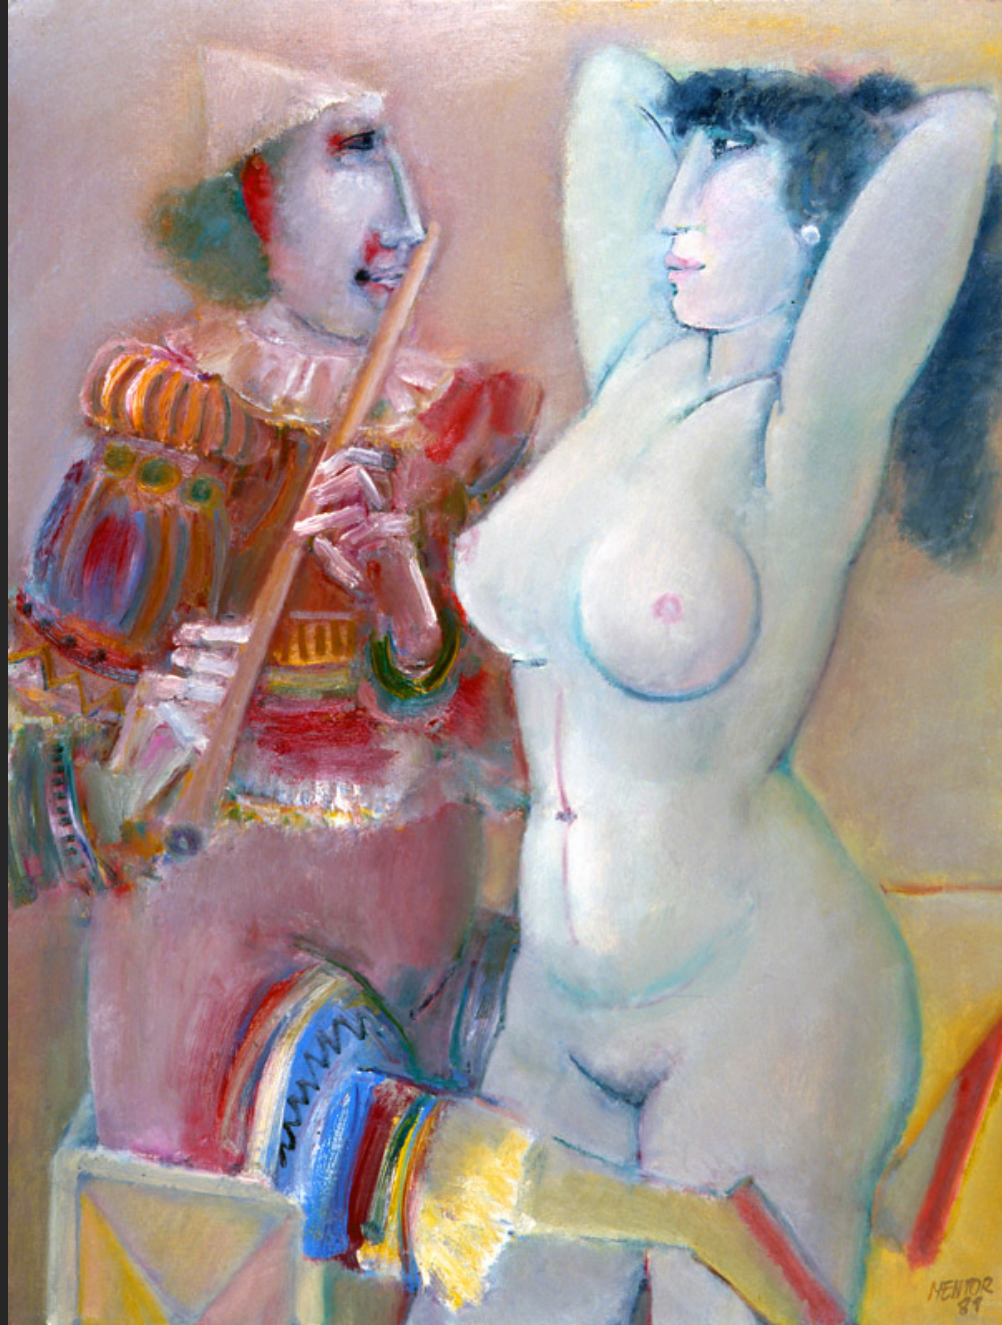

LE REGARD DE CARMEN, 1989, huile sur toile, 116 x 89 cm