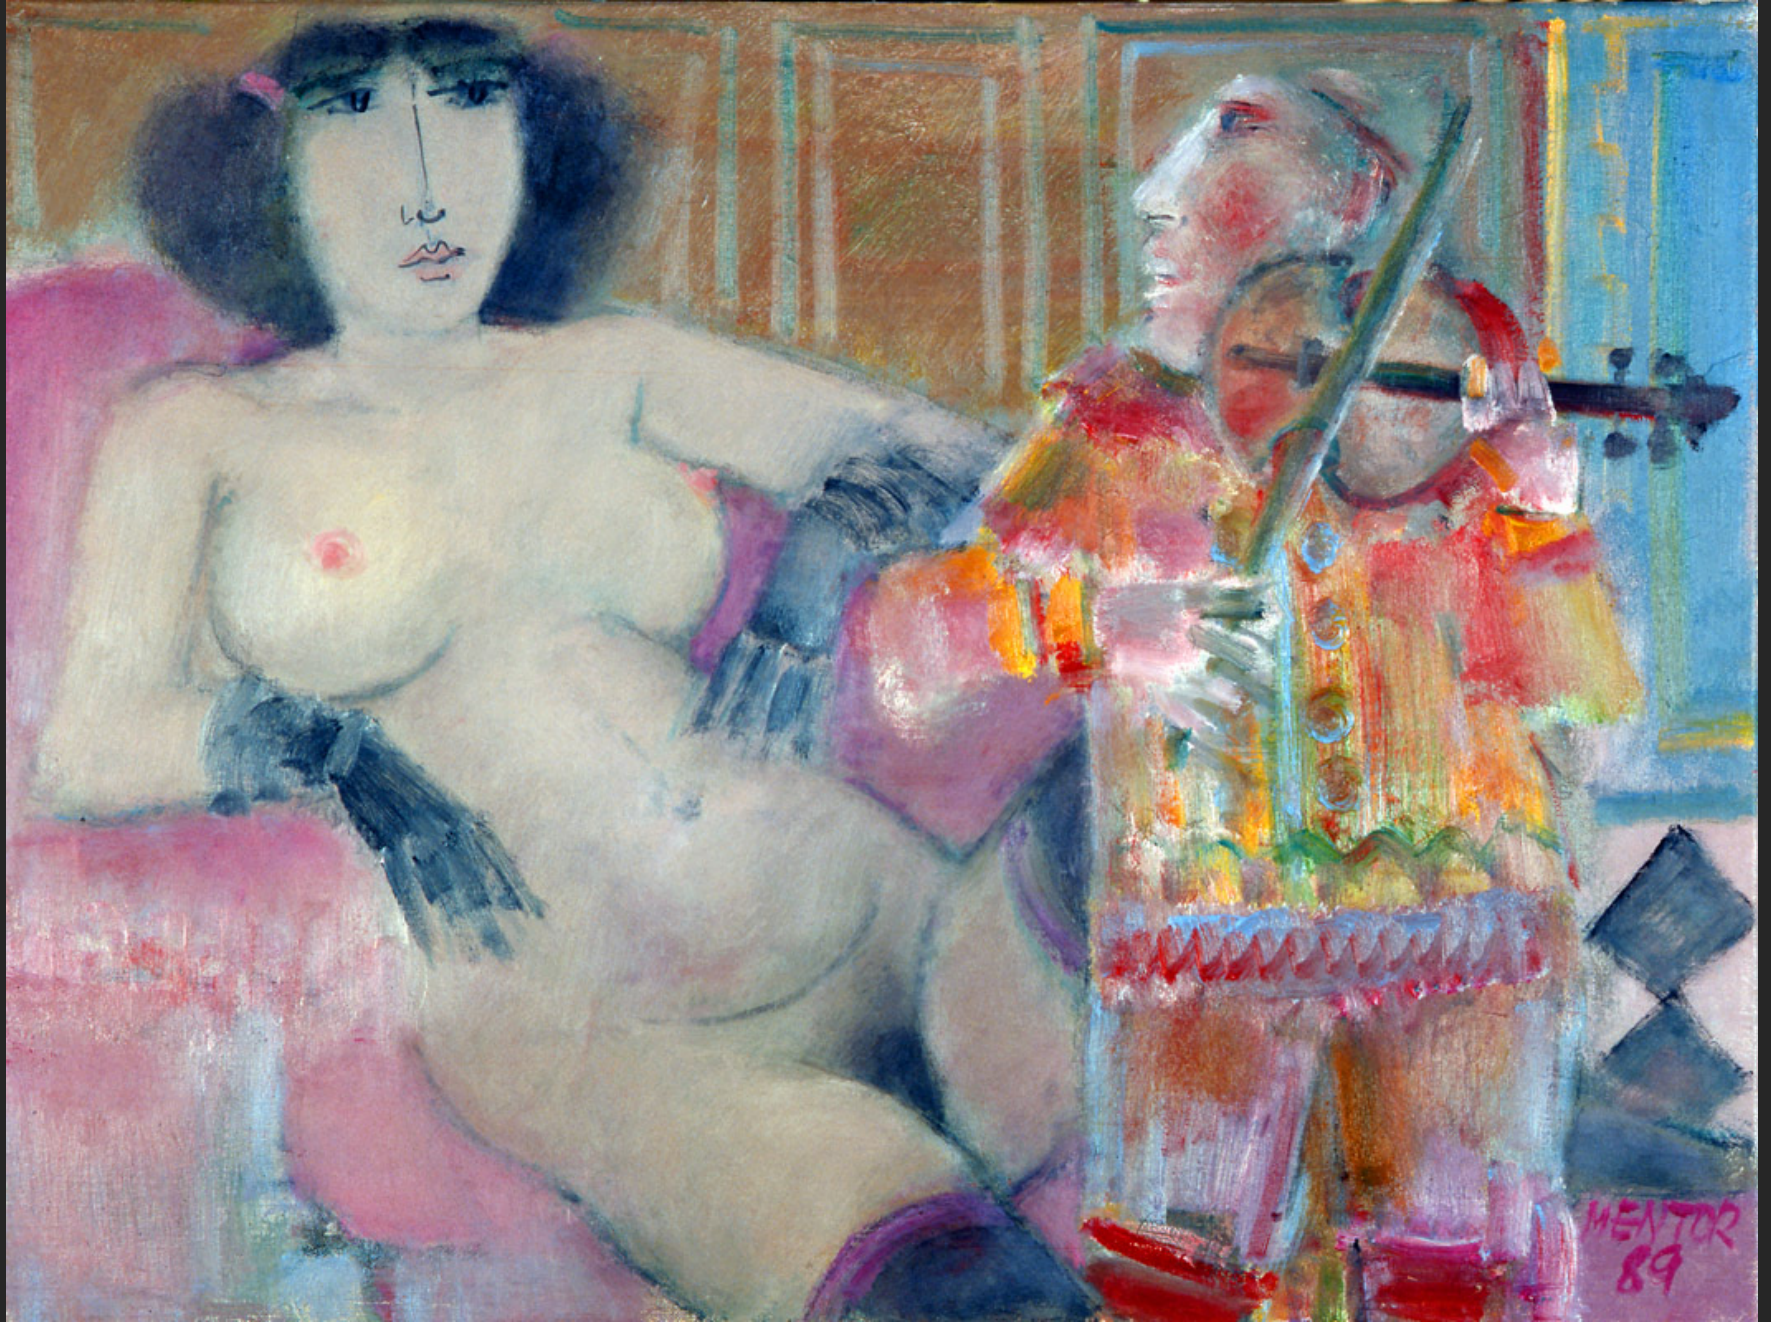

FLORA ET LA FLÛTE DE BARTOLO, 1989, huile sur toile, 65 x 92 cm

LA FLÛTE ENCHANTÉE, 1989, huile sur toile, 65 x 92 cm

VIOLONCELLEZ-MOI, 1989, huile sur toile, 65 x 92 cm

PETITE MUSIQUE DES JOURS, 1989, huile sur toile, 81 x 60 cm

L'ÉTONNEMENT DE JEANNE, 1989, huile sur toile, 81 x 60 cm

VÉRONIQUE OU L'AMOUR DU TAUREAU, 1989, huile sur toile, 81 x 60 cm

DANSEUSE ET CONCERTISTE, 1989, huile sur toile, 81 x 60 cm

LA LEÇON DE MUSIQUE, 1989, huile sur toile, 81 x 60 cm

CAVALIERA AMOROSA, 1989, huile sur toile, 81 x 65 cm

TAMBOUR MINEUR, 1989, huile sur toile, 81 x 65 cm

VALÉRIE AUX GANTS NOIRS, 1989, huile sur toile, 81 x 65 cm

ISABELLE ET LES FAUSSES CONFIDENCES, 1989, huile sur toile, 46 x 61 cm