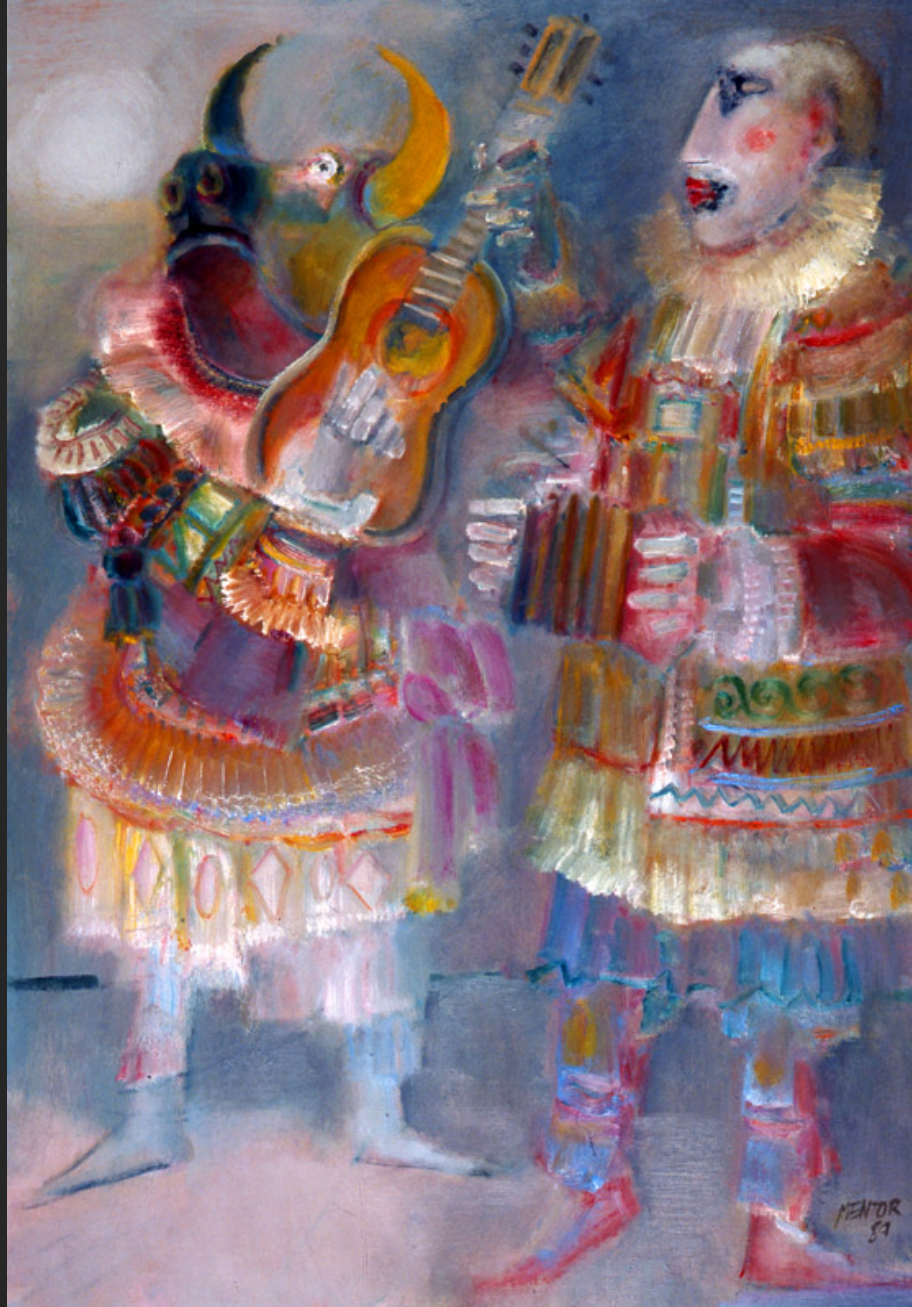

# Galerie LES CONCERTISTES

LES VIOLONS DE LA COUR, 1989, huile sur toile, 114 x 146 cm

AUBADE À JULIETTE, 1989, huile sur toile, 97 x 130 cm

LES DEMOISELLES DE RONDA, 1989, huile sur toile, 89 x 130 cm

PAVANE À INES, 1989, huile sur toile, 116 x 89 cm

LE TAUREAU MÉLOMANE, 1989, huile sur toile, 116 x 81 cm

LA MUSIQUE DE CHAMBRE, 1989, huile sur toile, 81 x 116 cm

RAVISSEMENT D'HÉLÈNE, 1989, huile sur toile, 81 x 116 cm

TROMBONISSIMO, 1989, huile sur toile, 116 x 81 cm

LE SONGE DE JUSTINE, 1989, huile sur toile, 116 x 81 cm

LE MARCHAND DE MUSIQUE, 1989, huile sur toile, 89 x 116 cm

LE REGARD DE CARMEN, 1989, huile sur toile, 116 x 89 cm

LA LEÇON DE NATHALIE, 1989, huile sur toile, 116 x 89 cm

LES CAPRICES D'IRÈNE, 1989, huile sur toile, 116 x 89 cm

ANDANTE MAJESTUOSO, 1989, huile sur toile, 116 x 89 cm

LE COR D'HUBERTE, 1989, huile sur toile, 116 x 89 cm

LES TENTATIONS D'HORTENCE, 1989, huile sur toile, 65 x 92 cm