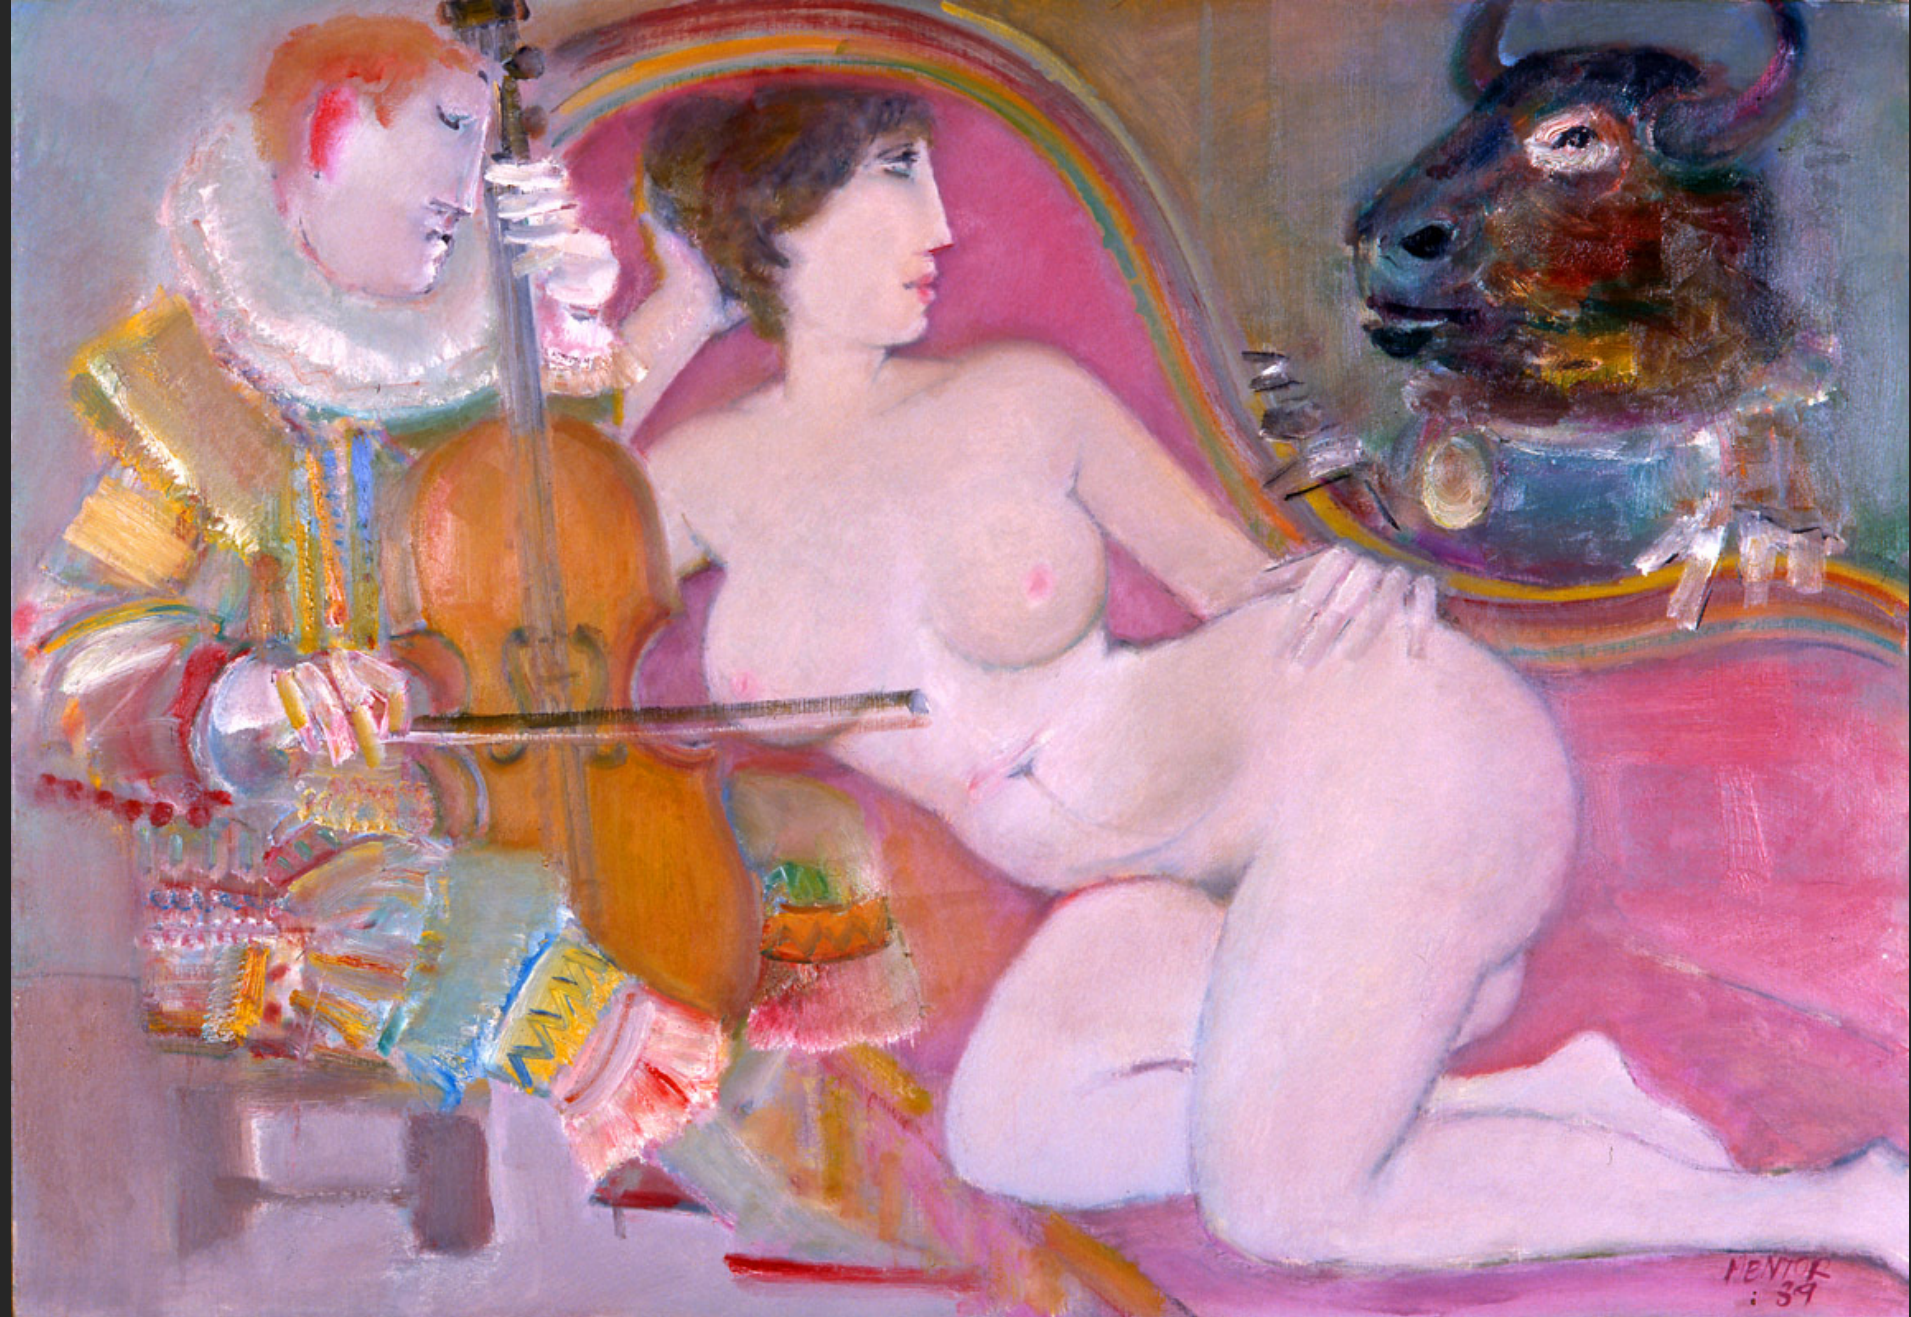

# Galerie LES CONCERTISTES

LES VIOLONS DE LA COUR, 1989, huile sur toile, 114 x 146 cm

AUBADE À JULIETTE, 1989, huile sur toile, 97 x 130 cm

LES DEMOISELLES DE RONDA, 1989, huile sur toile, 89 x 130 cm

PAVANE À INES, 1989, huile sur toile, 116 x 89 cm

LE TAUREAU MÉLOMANE, 1989, huile sur toile, 116 x 81 cm

LA MUSIQUE DE CHAMBRE, 1989, huile sur toile, 81 x 116 cm

RAVISSEMENT D'HÉLÈNE, 1989, huile sur toile, 81 x 116 cm

TROMBONISSIMO, 1989, huile sur toile, 116 x 81 cm

LES CAPRICES D'IRÈNE, 1989, huile sur toile, 116 x 89 cm

ANDANTE MAJESTUOSO, 1989, huile sur toile, 116 x 89 cm

LE COR D'HUBERTE, 1989, huile sur toile, 116 x 89 cm

LES TENTATIONS D'HORTENCE, 1989, huile sur toile, 65 x 92 cm