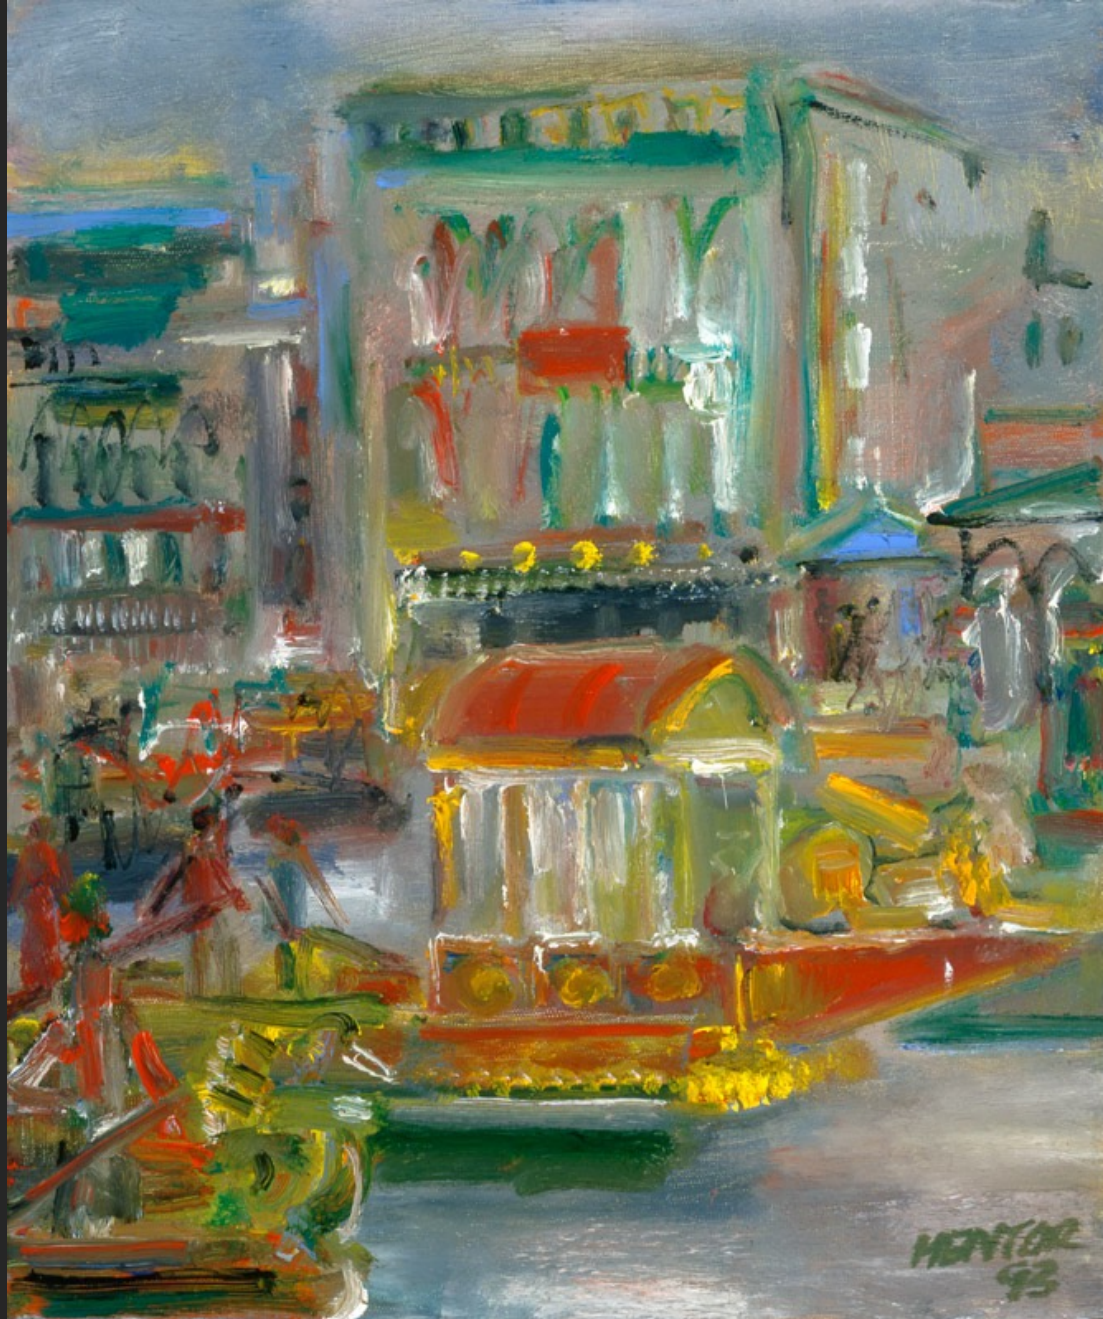

MENTOR

Galerie
LA FENICE

IL PITTORE DE LA DIVA, 1992, huile sur toile, 162 x 130 cm

NINA OU LA FOLLE PAR AMOUR (D'APRÈS DALAYRAC), 1992, huile sur toile, 130 x 162 cm

LA FENICE RINOVATA, 1992, huile sur toile, 130 x 162 cm

LA CRÉATION DU MONDE, 1992, huile sur toile, 162 x 130 cm

LES FÊTES VÉNITIENNES (CAMPRA), 1992, huile sur toile, 130 x 162 cm

UNE SOIRÉE À L'OPÉRA (MARX BROTHERS), 1992, huile sur toile, 114 x 146 cm

LA DAME DE PIQUE, 1992, huile sur toile, 114 x 146 cm

EFFET DE NUIT, 1993, huile sur toile, 46 x 55 cm

EFFET SUR LA LAGUNE, 1993, huile sur toile, 38 x 55 cm

FEU D'ARTIFICE, 1993, huile sur toile, 38 x 55 cm

LES DEUX MASQUES SUR LA PLACE SAINT-MARC, 1993, huile sur toile, 33 x 55 cm

LA SALUTE ET LE GRAND CANAL, 1993, huile sur toile, 33 x 55 cm

LES RÉGATES I, 1993, huile sur toile, 46 x 38 cm

LE CLARINETTISTE, 1993, huile sur toile, 46 x 38 cm

RIO S. TOMA, 1993, huile sur toile, 38 x 46 cm