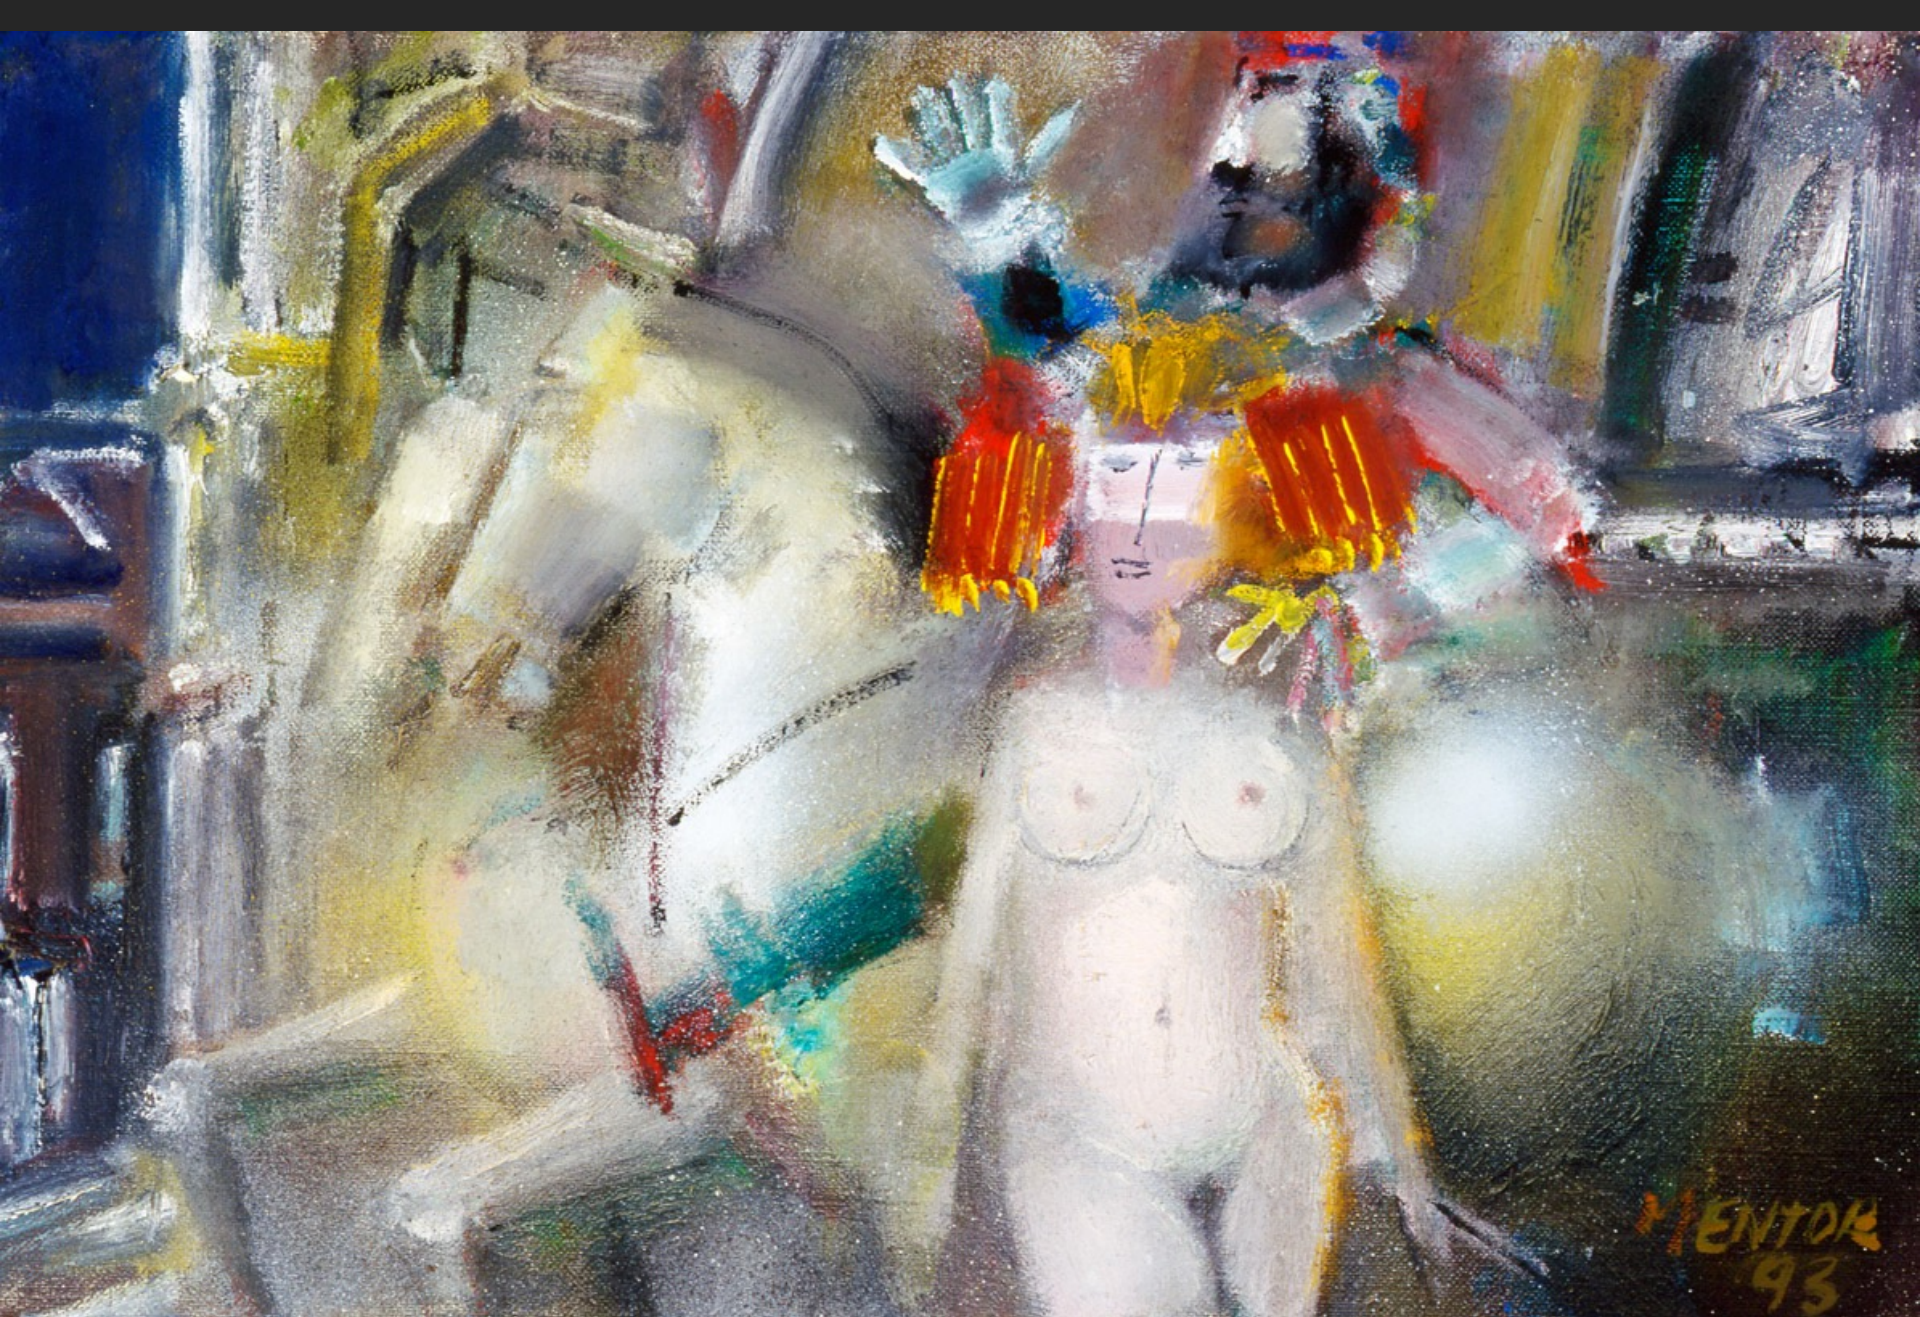

LE PALAIS DES DOGES ET LA LAGUNE ILLUMINÉS, 1993, huile sur toile, 33 x 46 cm

LE NU ET LE QUADRIGE, 1993, huile sur toile, 33 x 41 cm