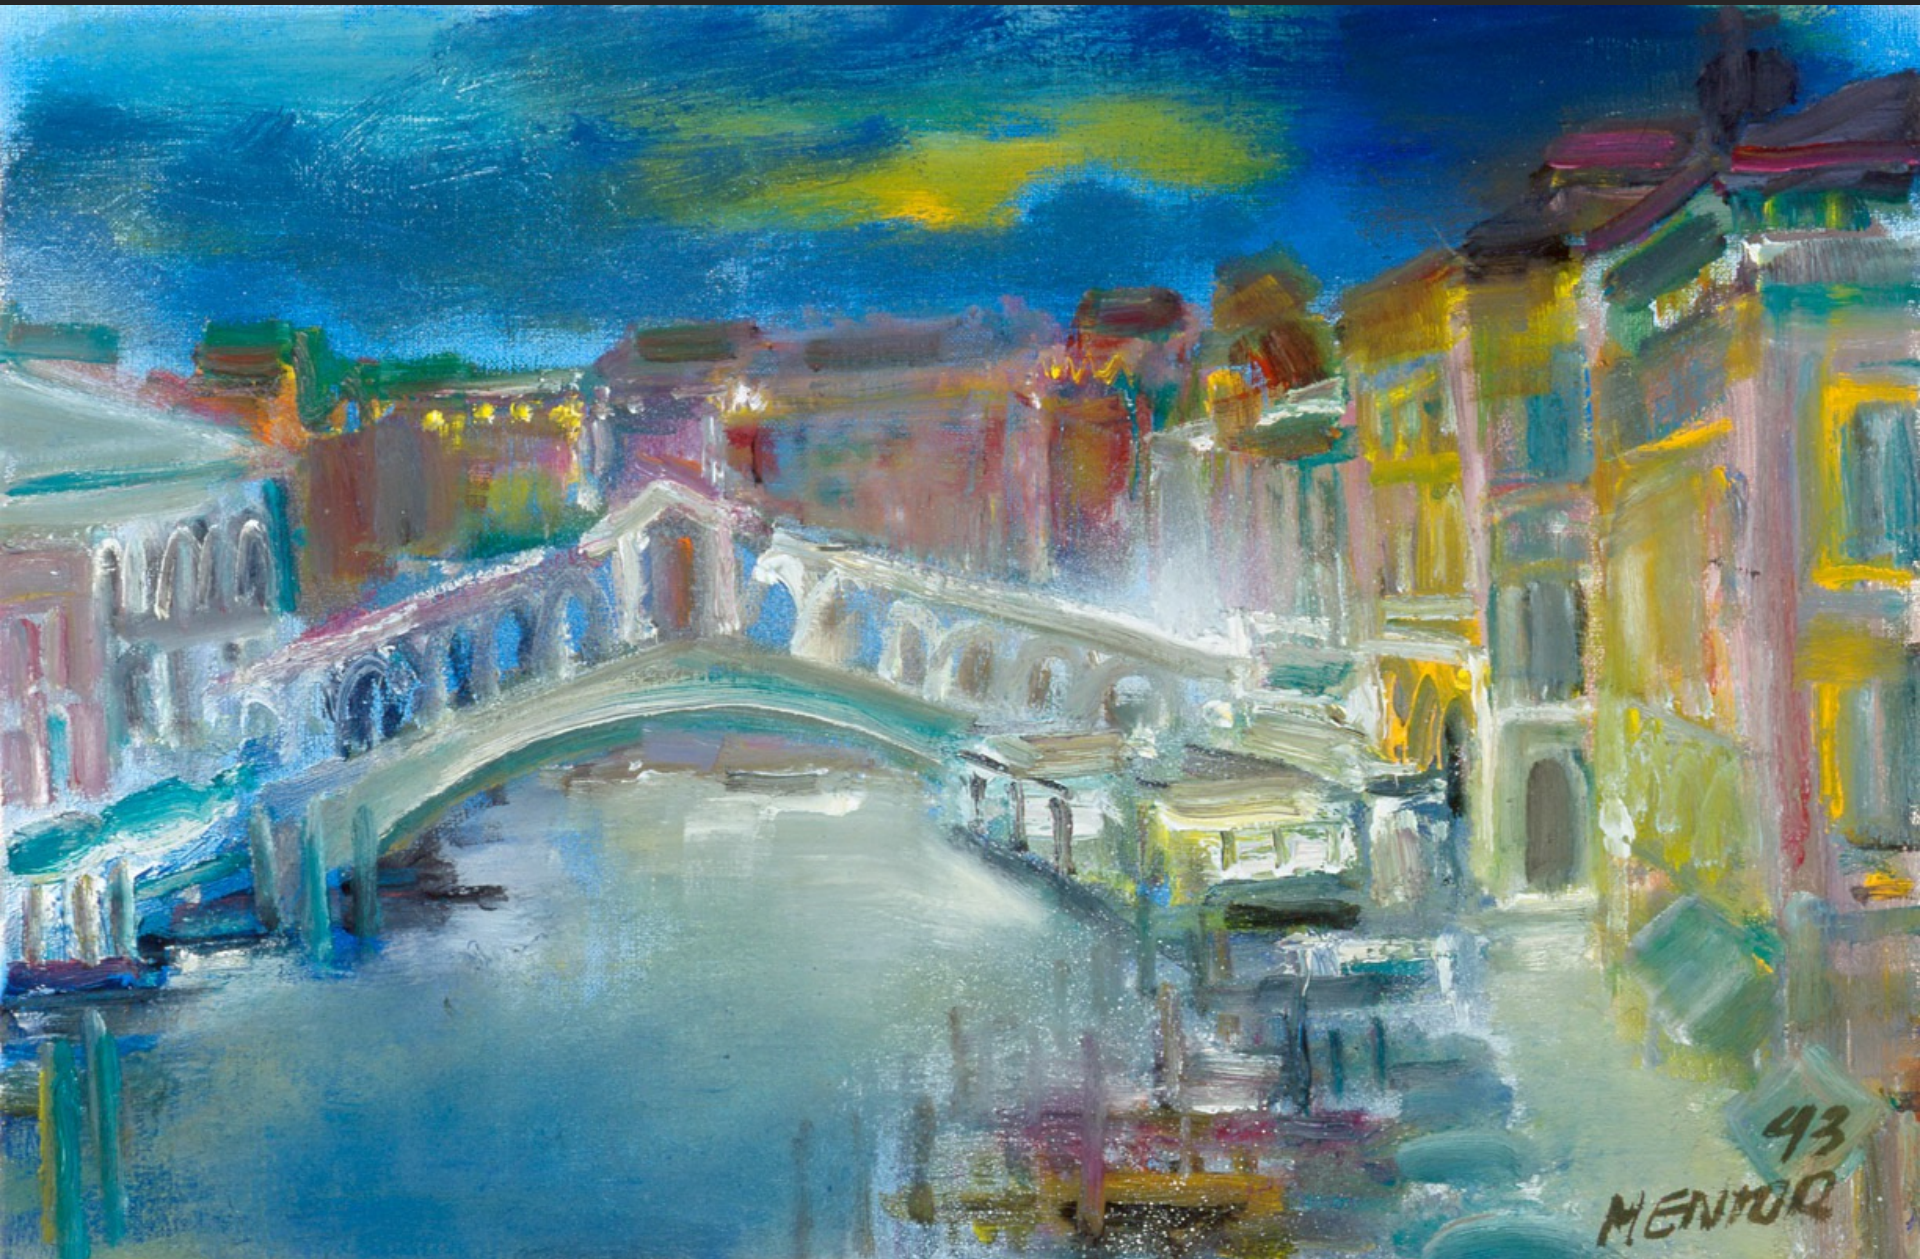

MENTOR

Galerie
LA FENICE

IL PITTORE DE LA DIVA, 1992, huile sur toile, 162 x 130 cm

NINA OU LA FOLLE PAR AMOUR (D'APRÈS DALAYRAC), 1992, huile sur toile, 130 x 162 cm

LA FENICE RINOVATA, 1992, huile sur toile, 130 x 162 cm

NUIT SUR LE RIO, 1993, huile sur toile, 33 x 46 cm

LE KIOSQUE DU GRAND CANAL, 1993, huile sur toile, 33 x 46 cm

LA PLACE SAINT MARC SOUS L'EAU, 1993, huile sur toile, 60 x 81 cm

RIO FOSCARI, 1993, huile sur toile, 33 x 46 cm

LE PALAIS DES DOGES ET LA LAGUNE ILLUMINÉS, 1993, huile sur toile, 33 x 46 cm

LE NU ET LE QUADRIGE, 1993, huile sur toile, 33 x 41 cm

VAPORETTO SUR LE GRAND CANAL, 1993, huile sur toile, 27 x 41 cm

SOLEIL COUCHANT SUR LE GRAND CANAL, 1993, huile sur toile, 27 x 41 cm

SOLEIL COUCHANT, 1993, huile sur toile, 27 x 41 cm

LE PONT DU RIALTO, 1993, huile sur toile, 27 x 41 cm

LA PREQUERIA, 1993, huile sur toile, 27 x 41 cm

MENTOR
93

CANAL GRANDE SAINT VIDAL, 1993, huile sur toile, 27 x 41 cm