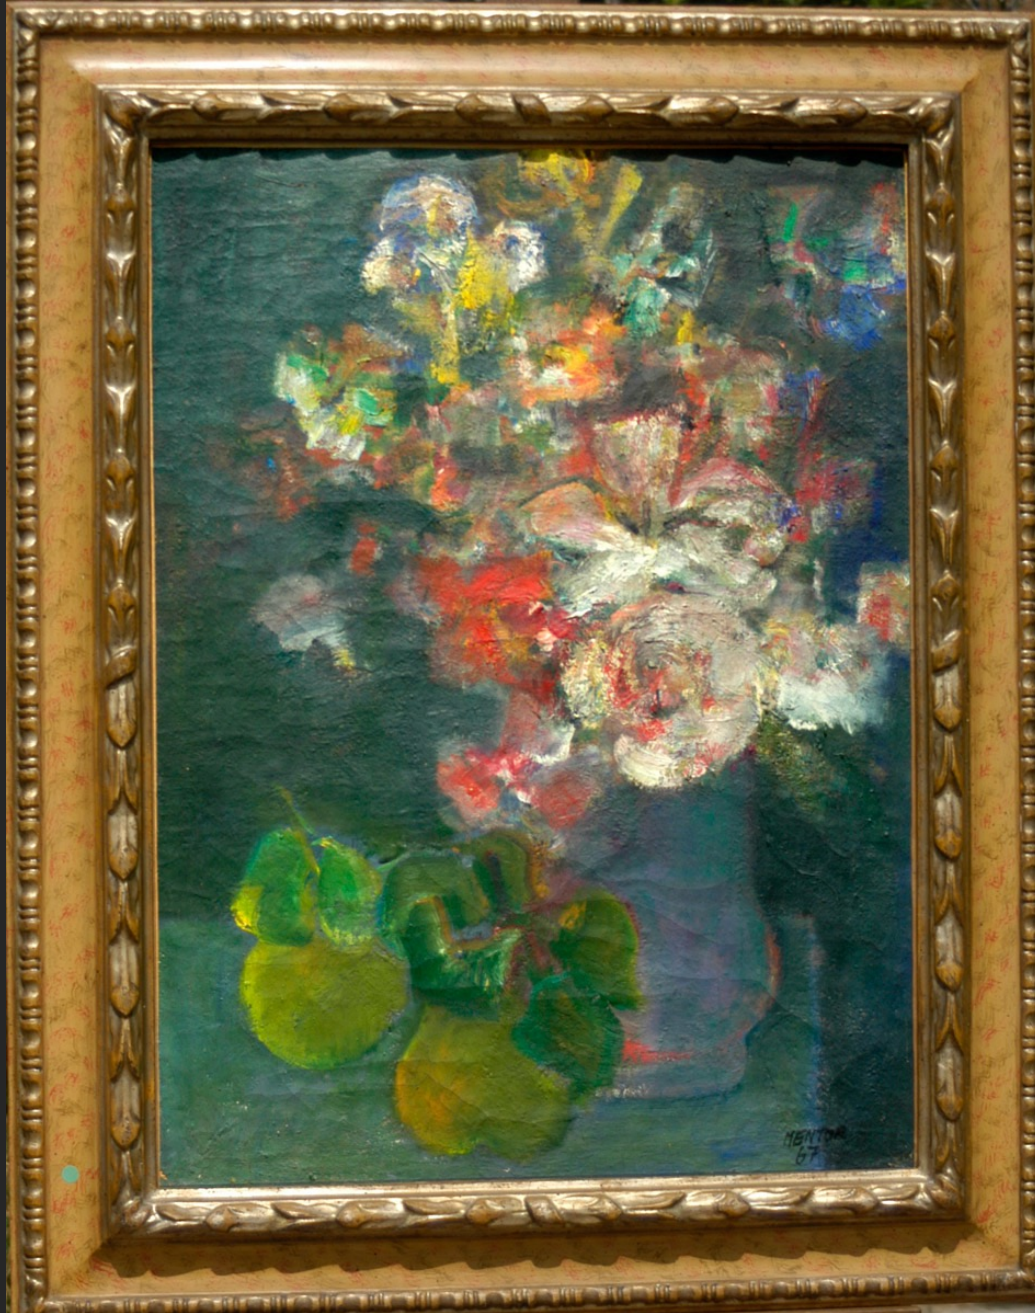

TOURNESOL, 1956, huile sur toile, 81 x 65 cm

NATURE MORTE À LA PASTÈQUE, 1957, huile sur toile, 81 x 100 cm

LA CHASSE, 1957, huile sur toile, 92 x 73 cm

NATURE MORTE À LA COURGE, 1957, huile sur toile, 54 x 73 cm

BOUQUET DE FLEURS AUX KAKIS, 1960, huile sur toile, 85 x 54 cm

MENTOR  
61

NATURE MORTE À LA TÊTE ANTIQUE, 1961, huile sur toile, 54 x 65 cm

ANÉMONE, 1963, huile sur contre-plaqué, 41 x 33 cm

NATURE MORTE AU BOUQUET, 1965, huile sur bois, 17,3 x 13 cm

BOUQUET AU DALIAH, 1974, huile sur bois, 52 x 47 cm

FLEURS, 1980, huile sur toile, 27 x 22 cm

BOUQUET À LA NAPPE ROSE, 1983, huile sur toile, 41 x 33 cm

TENDRE BOUQUET, 1984, huile sur toile, 41 x 33 cm

BOUQUET DE TULIPES, 1986, huile sur toile, 73 x 60 cm

BOUQUET AU VASE GRIS, 1994, huile sur toile, 81 x 65 cm

BOUQUET AU VASE BLEU, 1995, huile sur toile, 73 x 60 cm

BOUQUET À LA TABLE VERTE, 1996, huile sur toile, 73 x 60 cm

BOUQUET AUX POIRES, 1996, huile sur contre-plaqué, 81 x 65 cm