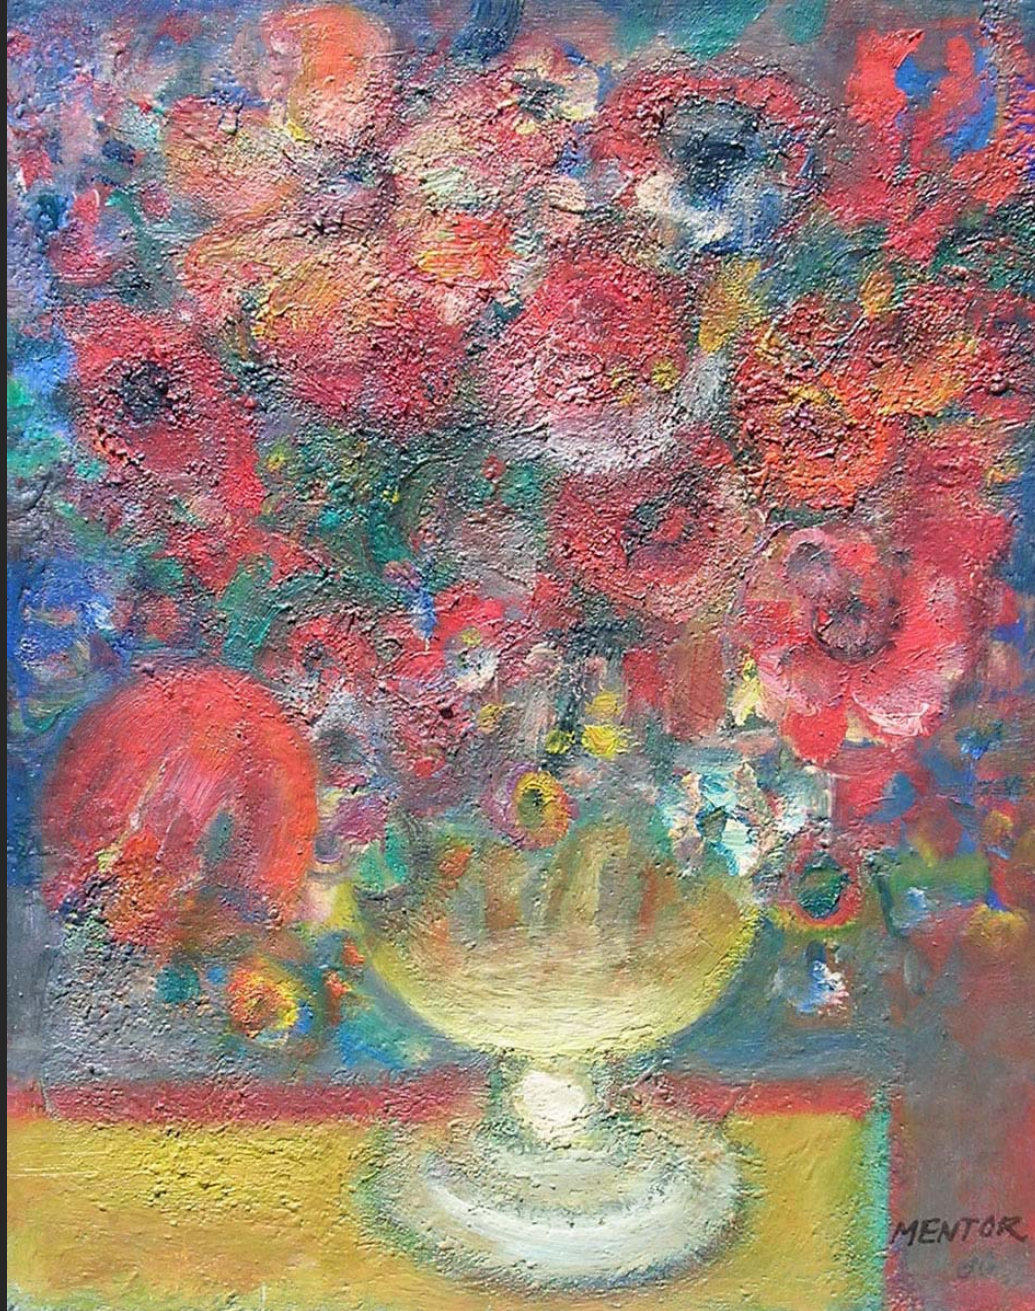

BOUQUET DE FLEURS, 1959, huile sur toile, 81 x 60 cm