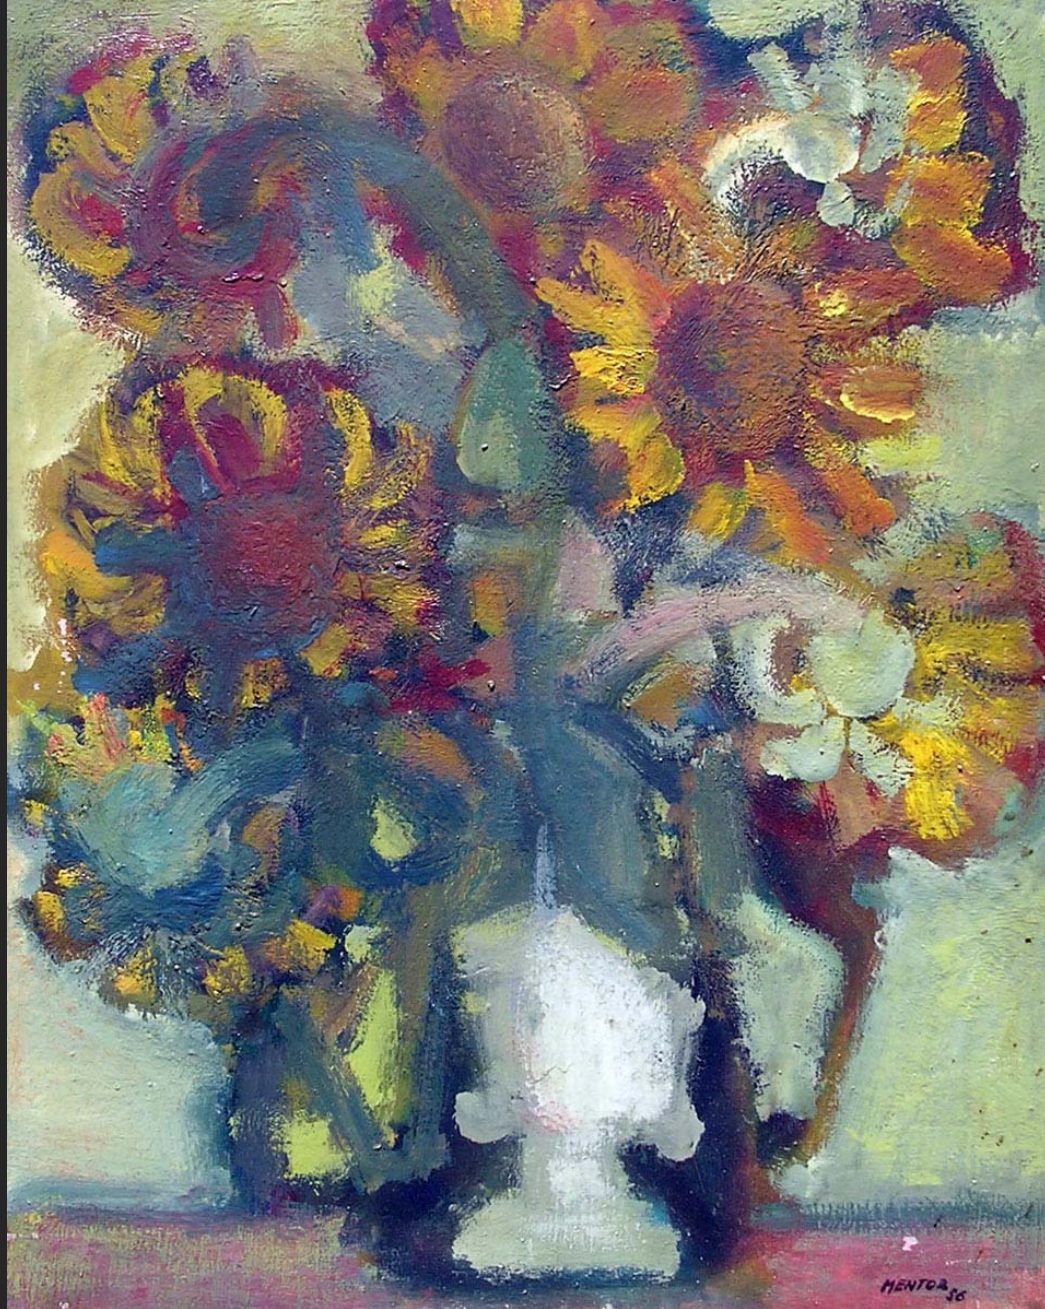

*MENTOR*

Galerie  
**NATURES MORTES**

NATURE MORTE À LA COURGE, 1947, huile sur toile, 46 x 55 cm

NATURE MORTE À LA TABLE RONDE, 1952, huile sur toile, 54 x 73 cm

NATURE MORTE AUX POIREAUX, 1952, huile sur toile, 60 x 73 cm

COMPOTIER, 1952, huile sur toile, 61 x 50 cm

NATURE MORTE À L'ARTICHAUT, 1952, huile sur toile, 50 x 73 cm

NATURE MORTE AU CHANDELIER (MIMOSAS), 1952, huile sur toile, 46 x 55 cm

NATURE MORTE À LA TÊTE, 1953, huile sur toile, 50 x 61 cm

TOURNESOL, 1956, huile sur toile, 81 x 65 cm

NATURE MORTE À LA PASTÈQUE, 1957, huile sur toile, 81 x 100 cm

LA CHASSE, 1957, huile sur toile, 92 x 73 cm

NATURE MORTE À LA COURGE, 1957, huile sur toile, 54 x 73 cm

NATURE MORTE À LA PASTÈQUE, 1957, huile sur toile, 100 x 81 cm

NATURE MORTE À LA BOUTEILLE DE CHIANTI, 1957, huile sur toile, 100 x 73 cm

LES DEUX POIRIERS, 1957, huile sur toile, 92 x 73 cm

FRUITS, 1959, huile sur toile, 46 x 38 cm