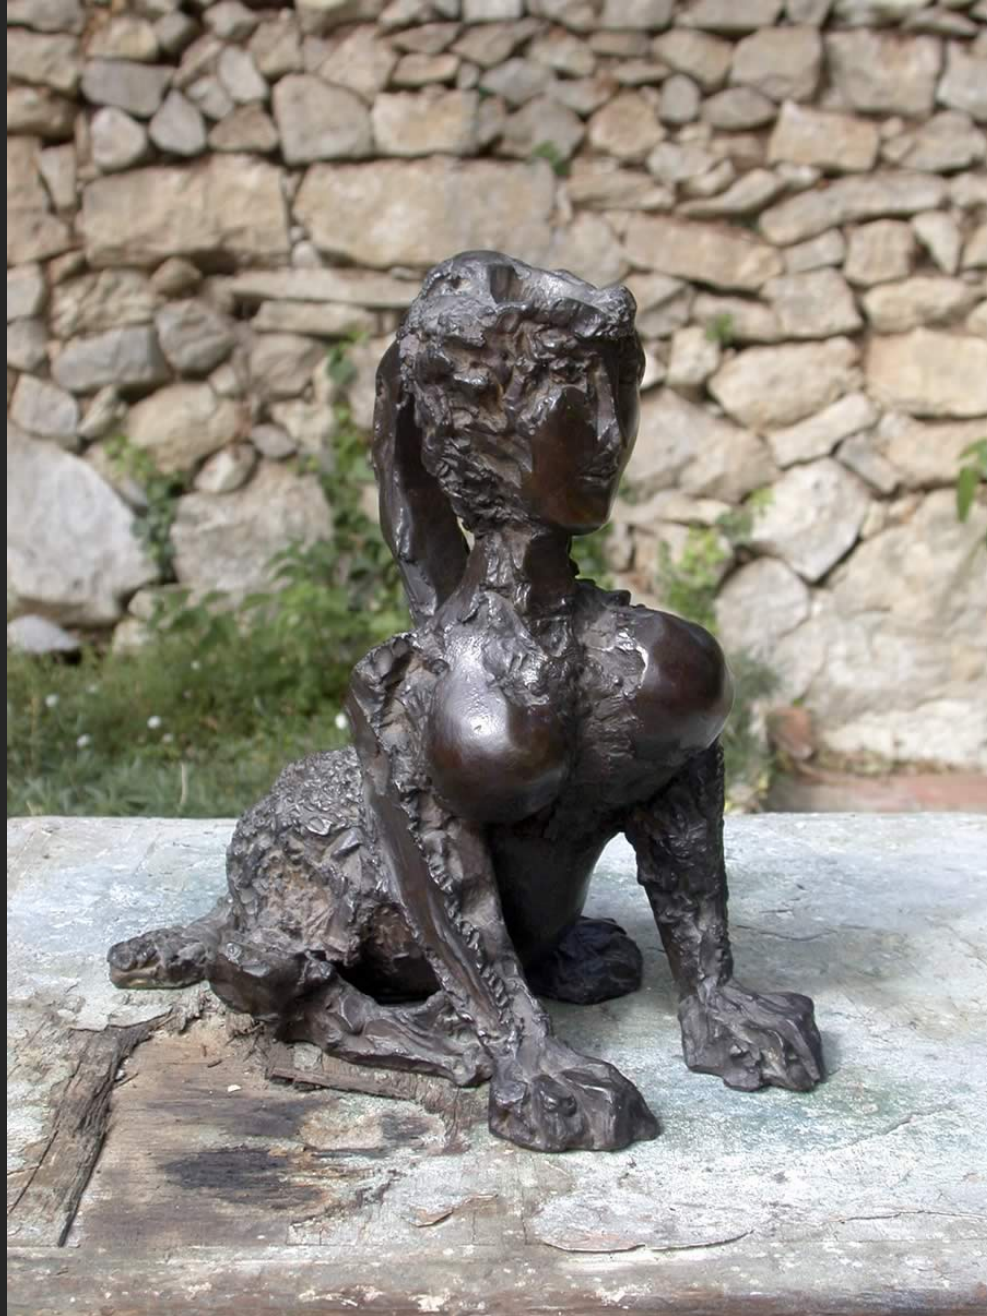

MENTOR

Galerie
SCULPTURES 1

SPHYNGE SONGEUSE DEVANT L'ÉNIGME, 16,5 x 27 x 18 cm, bronze

SPHYNGE DE LA HAUTE VALLÉE DU NIL, 20 x 29 x 22 cm, bronze

SPHYNGE VASE, GARDIÈNNE DE L'ENTRÉE DE THÈBES, 24 x 23 x 15 cm, bronze

GRANDE SPHYNGE, 57 x 46 cm, bronze

JEUNE FEMME, 54 x 39 cm, bronze

JUNON PROVOQUANT JUPITER, 19 x 37 x 19 cm, bronze

FEMME AU CANAPÉ, JEUNE PENSIONNAIRE DU VERT GALANT, 17 x 35 cm, bronze

FEMME POMPÉIENNE, 21 x 26 x 23 cm, bronze

NU AU COFFRET (COFFRET À BIJOUX D'UN EMPEREUR CHALDÉEN), 26 x 17 x 17 cm, bronze

BUSTE DE FEMME, 43 x 17 cm, bronze

BUSTE DE MICHELLE, 32 x 20 cm, bronze

TORSE DE VÉNUS LIBERTINA, 46 x 25 cm, bronze

PÉNÉLOPE PRÉSENTANT SON FILS, 28 x 18 cm, bronze