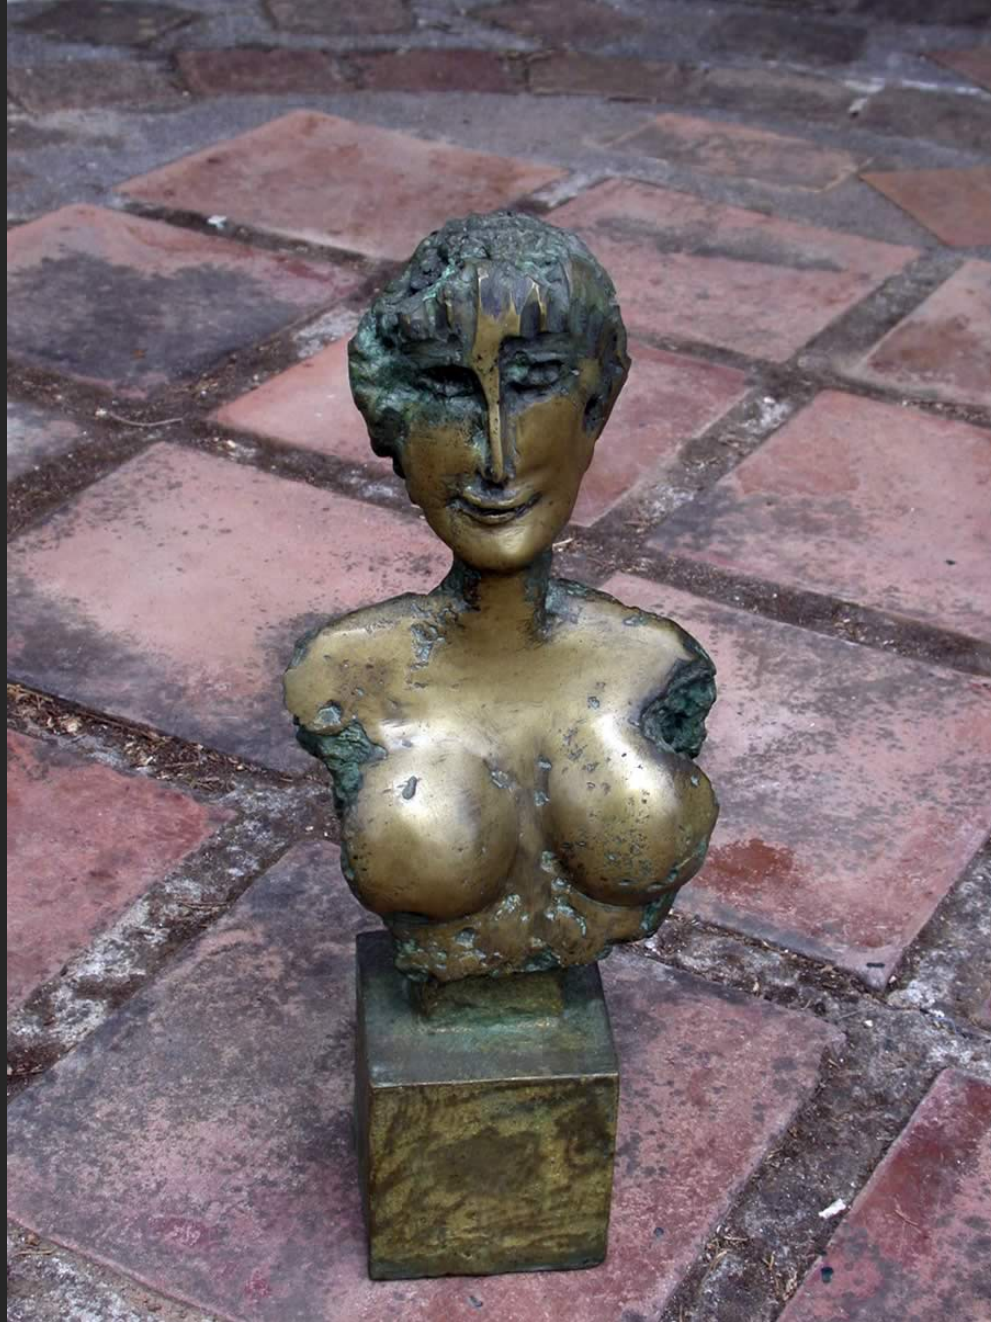

MENTOR

Galerie
SCULPTURES 1

SPHYNGE SONGEUSE DEVANT L'ÉNIGME, 16,5 x 27 x 18 cm, bronze

SPHYNGE DE LA HAUTE VALLÉE DU NIL, 20 x 29 x 22 cm, bronze

SPHYNGE VASE, GARDIÈNNE DE L'ENTRÉE DE THÈBES, 24 x 23 x 15 cm, bronze

GRANDE SPHYNGE, 57 x 46 cm, bronze

JEUNE FEMME, 54 x 39 cm, bronze

JUNON PROVOQUANT JUPITER, 19 x 37 x 19 cm, bronze

FEMME AU CANAPÉ, JEUNE PENSIONNAIRE DU VERT GALANT, 17 x 35 cm, bronze

FEMME POMPÉIENNE, 21 x 26 x 23 cm, bronze

NU AU COFFRET (COFFRET À BIJOUX D'UN EMPEREUR CHALDÉEN), 26 x 17 x 17 cm, bronze

BUSTE DE FEMME, 43 x 17 cm, bronze

BUSTE DE MICHELLE, 32 x 20 cm, bronze

TORSE DE VÉNUS LIBERTINA, 46 x 25 cm, bronze

PÉNÉLOPE PRÉSENTANT SON FILS, 28 x 18 cm, bronze

VASE À CHAGRIN DE LA GRANDE PYRAMIDE, 15 x 11 cm, bronze

TÊTE DE PROPHÈTE, 13 x 8 cm, bronze

LE RETOUR DU SOLDAT INCONNU, 15 x 11 cm, bronze

GUERRIER (ÇA N'ÉTAIT PAS FACILE LA GUERRE EN CES TEMPS-LÀ), 7,5 x 19 x 10 cm, bronze