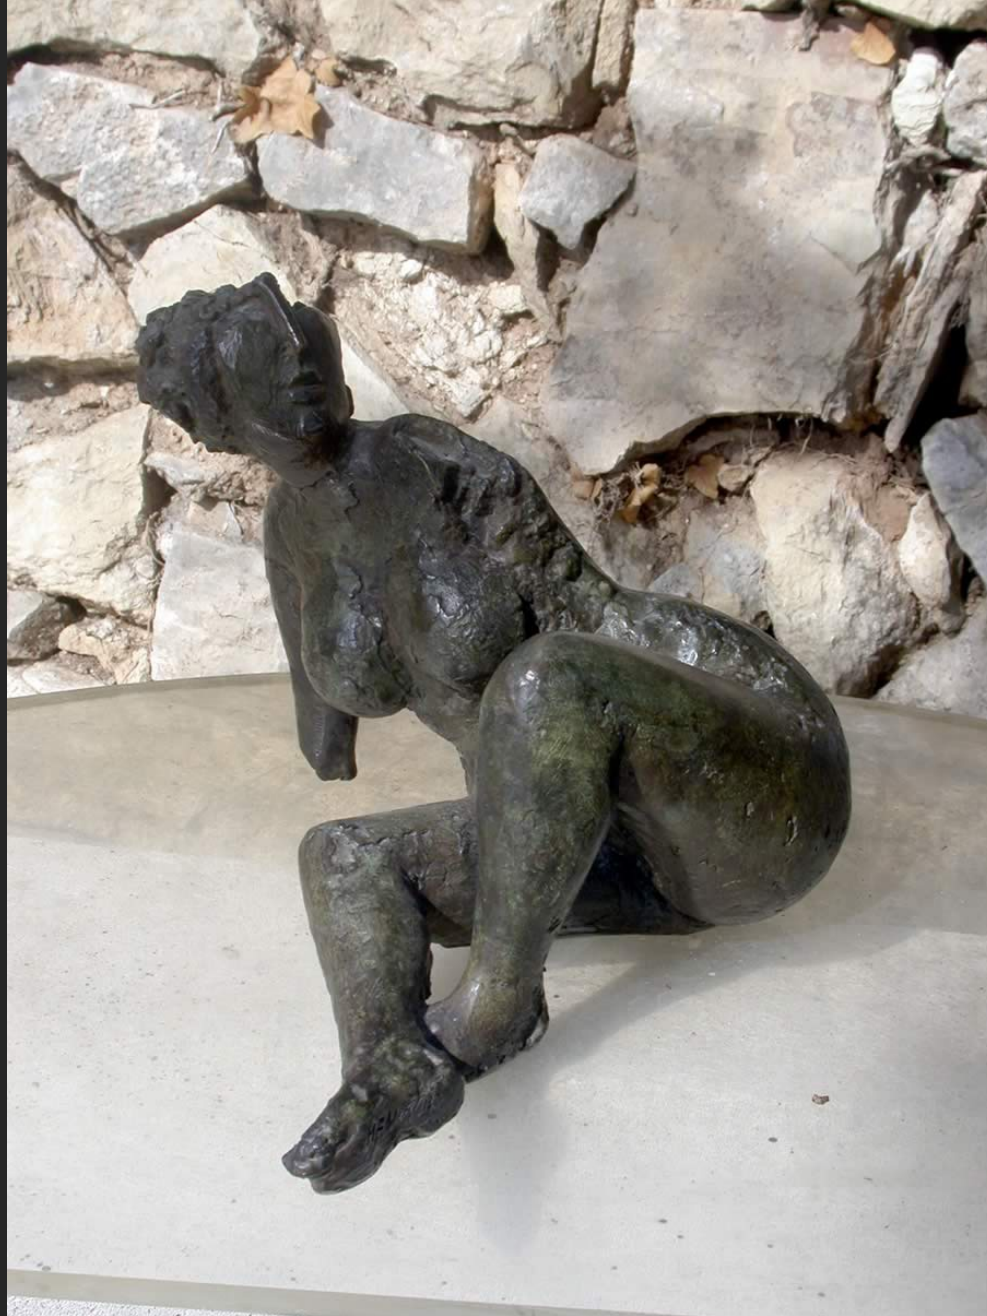

MENTOR

Galerie
SCULPTURES 1

SPHYNGE SONGEUSE DEVANT L'ÉNIGME, 16,5 x 27 x 18 cm, bronze

SPHYNGE DE LA HAUTE VALLÉE DU NIL, 20 x 29 x 22 cm, bronze

SPHYNGE VASE, GARDIÈNNE DE L'ENTRÉE DE THÈBES, 24 x 23 x 15 cm, bronze

GRANDE SPHYNGE, 57 x 46 cm, bronze

JEUNE FEMME, 54 x 39 cm, bronze

JUNON PROVOQUANT JUPITER, 19 x 37 x 19 cm, bronze

FEMME AU CANAPÉ, JEUNE PENSIONNAIRE DU VERT GALANT, 17 x 35 cm, bronze

FEMME POMPÉIENNE, 21 x 26 x 23 cm, bronze

NU AU COFFRET (COFFRET À BIJOUX D'UN EMPEREUR CHALDÉEN), 26 x 17 x 17 cm, bronze

BUSTE DE FEMME, 43 x 17 cm, bronze

BUSTE DE MICHELLE, 32 x 20 cm, bronze

TORSE DE VÉNUS LIBERTINA, 46 x 25 cm, bronze

PÉNÉLOPE PRÉSENTANT SON FILS, 28 x 18 cm, bronze